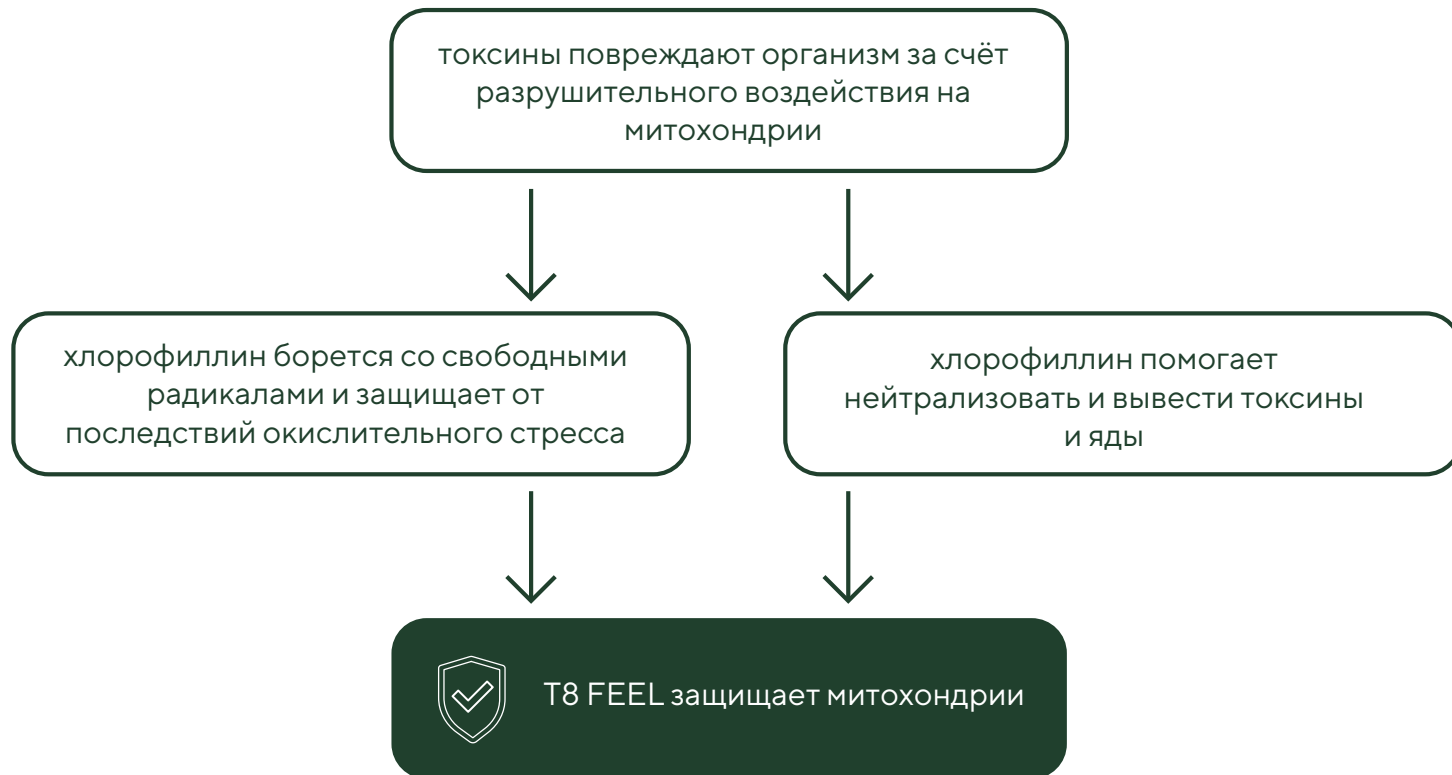

КАК T8 FEEL ВСТРАИВАЕТСЯ В МИТО ПОЗИЦИОНИРОВАНИЕ